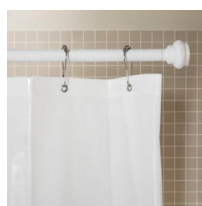

## Barral de Baño (Extensible 1m a 2m)

BARRAL para cortina de Baño extensible Lujo - Medidas: se extiende hasta 2 mts . - SUPER FACIL de COLOCAR. - Estable. - Tiene un resorte interno que empuja hacia las paredes autoajustandose. Material: Barral grueso de aluminio pintado con pintura Epoxi (no se salta, ni se oxida) Máxima durabilidad. Terminales plásticas resistentes Sopapa de silicona para mejor adhesión y para no dañar pintura