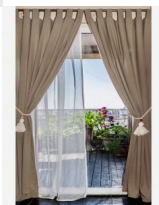

Cortinas DOBLES TROPICAL + VOILE DINA GERADE

Juego de Cortinas Doble Tropical + Voile blanco - Dina Gerade • Sistema Para Barral • Trama: Liso • Material: Tropical + Voile blanco • Incluye: 2 paños dobles de 140 cm ancho x 210 cm alto cada paño