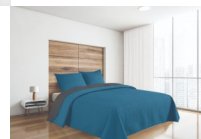

Cubrecama Bicolor TWIN KAVANAGH

Quilt Bicolor Reversible + Funda - Kavanagh TWIN 1 1/2 Medida: 160 cm x 230 cm 1 Funda: 50 cm x 70 cm

Calificación: Sin calificación

Precio
\$ 38900,00

[Haga una pregunta sobre este producto](#)