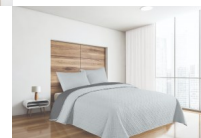

Cubrecama Bicolor TWIN KAVANAGH

Quilt Bicolor Reversible + Funda - Kavanagh TWIN 1 1/2 Medida: 160 cm x 230 cm 1 Funda: 50 cm x 70 cm

Calificación: Sin calificación

Precio
\$ 38900,00

[Haga una pregunta sobre este producto](#)