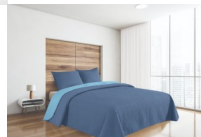

Cubrecama Bicolor TWIN KAVANAGH

Quilt Bicolor Reversible + Funda - Kavanagh TWIN 1 1/2 Medida: 160 cm x 230 cm 1 Funda: 50 cm x 70 cm

Calificación: Sin calificación

Precio
\$ 38900,00

[Haga una pregunta sobre este producto](#)