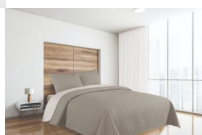

Cubrecamas Bicolor QUEEN KAVANAGH

96d96c29-89f1-4ae2-b361-959cd95a5451.jpg

Quilt Bicolor Reversible + Fundas - Kavanagh Queen 2 1/2 Medida: 230 cm x 250 cm 2 Fundas: 50 cm x 70 cm

Calificación: Sin calificación