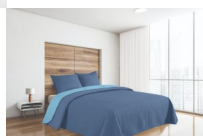

Cubrecamas Bicolor QUEEN KAVANAGH

96d96c29-89f1-4ae2-b361-959cd95a5451.jpg

Quilt Bicolor Reversible + Fundas - Kavanagh Queen 2 1/2 Medida: 230 cm x 250 cm 2 Fundas: 50 cm x 70 cm

Calificación: Sin calificación