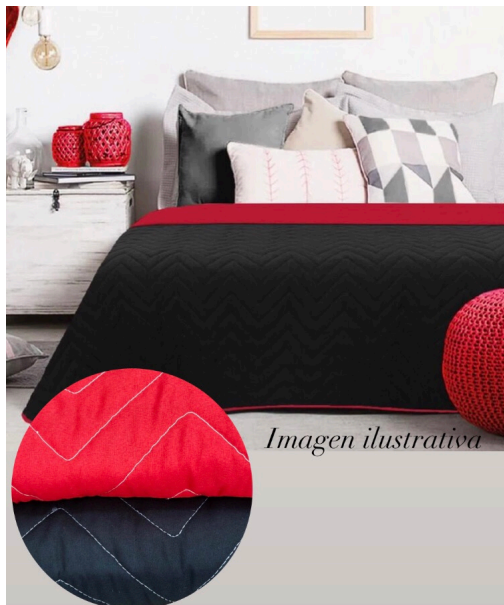

Cubrecamas Lisos Reversibles PLAZA 1 1/2 DUMOY

Cubrecamas Quilt Lisos Reversibles - Dumoy Sin Fundas Liso/Liso 1 1/2 Twin Medida: 150 cm x 240 cm

Calificación: Sin calificación

Precio
\$ 32500,00

[Haga una pregunta sobre este producto](#)